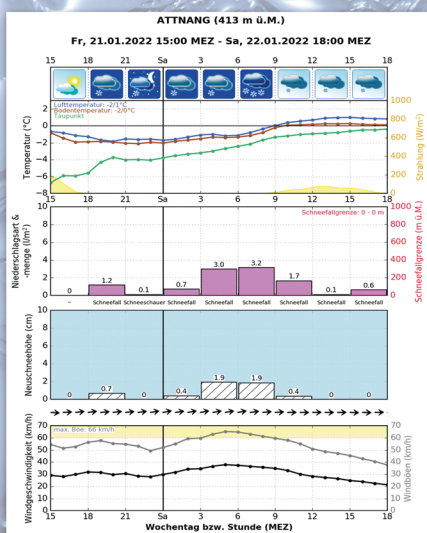

Unser **Wetterportal** ...für Ihren effizienten Winterdienst

Blue Sky
Wetteranalysen

15 min Auflösung

3 Stunden Kurzfristvorhersage

Schneefallgrenze & Straßenglätte

Niederschlagsintensität und -art

Luft- und Bodentemperatur

winter.blueskywetter.com

Wetterverlauf (Meteogramm)

genau für Ihr Einsatzgebiet

24-Stunden
Prognose
+2 Tage
Vorschau

Neuschnee-
und Glatteis-
prognose

mehrmals
tägliches
Update

Archiv für
den gesamten
Winter